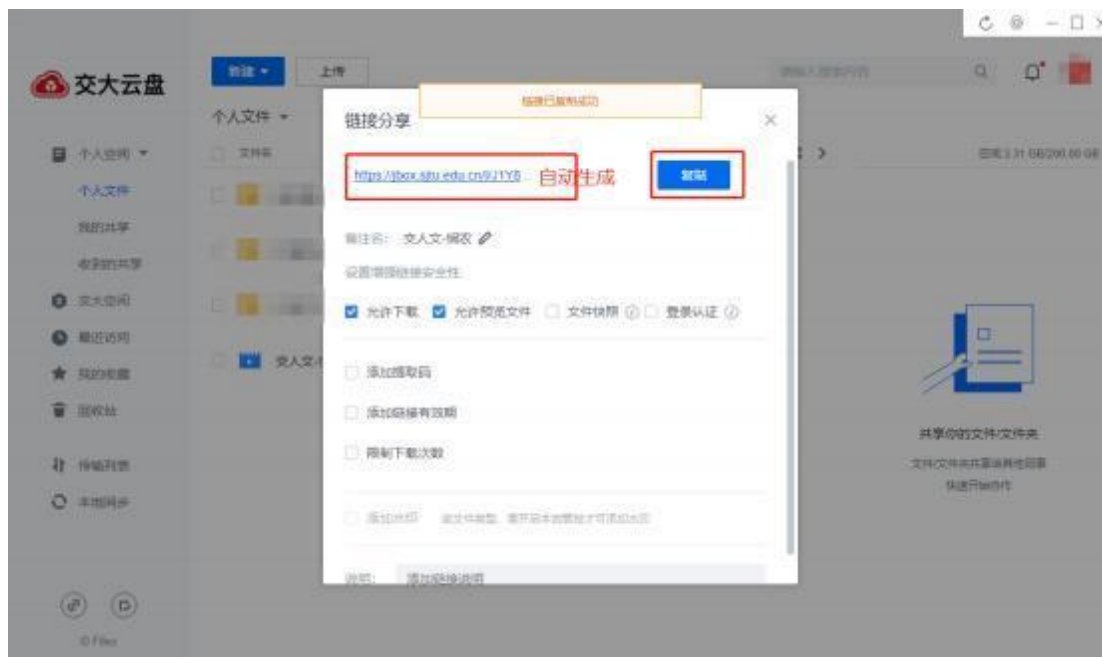

5、链接生成后点击“复制”。

6、将完整链接以文本形式复制到报名表，报名表发送至组委会邮箱。

附一：

上海交通大学“诗教中国”诗词讲解大赛 暨第七届中华经典诵写讲大赛选拔赛报名表

姓名		性别		国籍	
组别	☐教师组		☐中国学生组		☐留学生组
学院			学号/工号		
学历	☐本科 ☐硕士 ☐博士				
邮箱			电话		
视频链接					

注：

1. 报名截止日期为2025年5月10日；
2. 请直接发送本报名表至组委会邮箱；
3. 所填信息必须真实，表格中栏目若无内容，可留空。