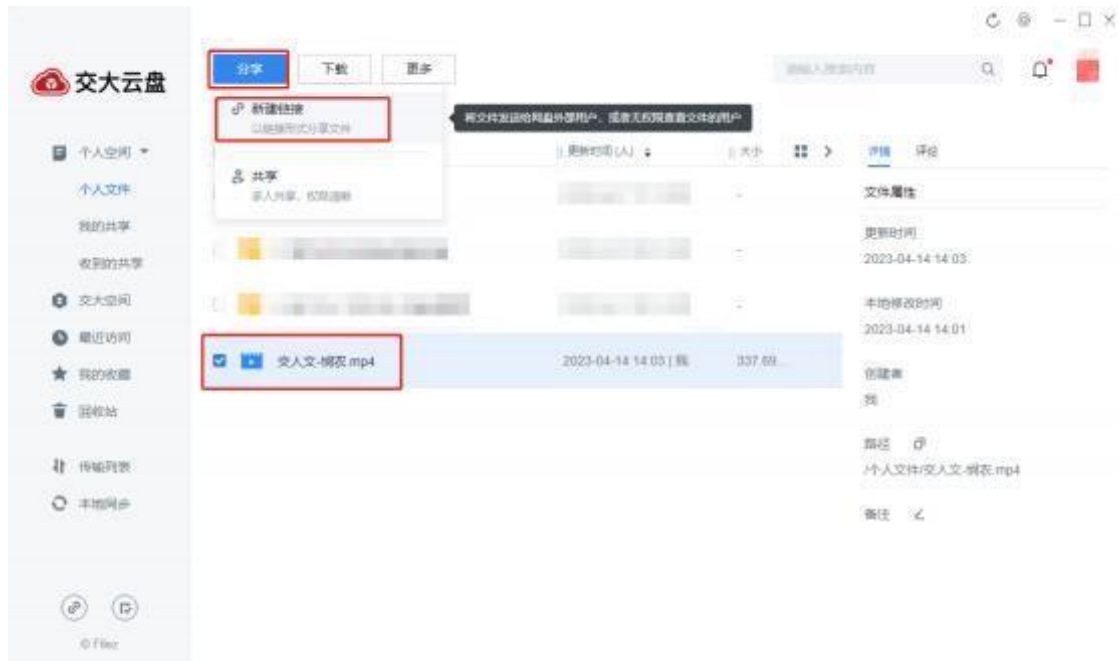

“诗教中国”诗词讲解大赛参赛资料上传指南

1、使用 jAccount 登录：

<https://pan.sjtu.edu.cn>（不限 IP，仅限开通账号的用户访问）

2、进入交大云盘，点击“上传”选择参赛视频（以“选手姓名+诗词名称”命名）；或将视频直接拖入页面空白处。

3、选中参赛视频，点击上方“分享”，选择“新建链接”

4、备注名同视频名称，仅勾选“允许下载”、“允许预览文件”，然后点击“新建链接”。