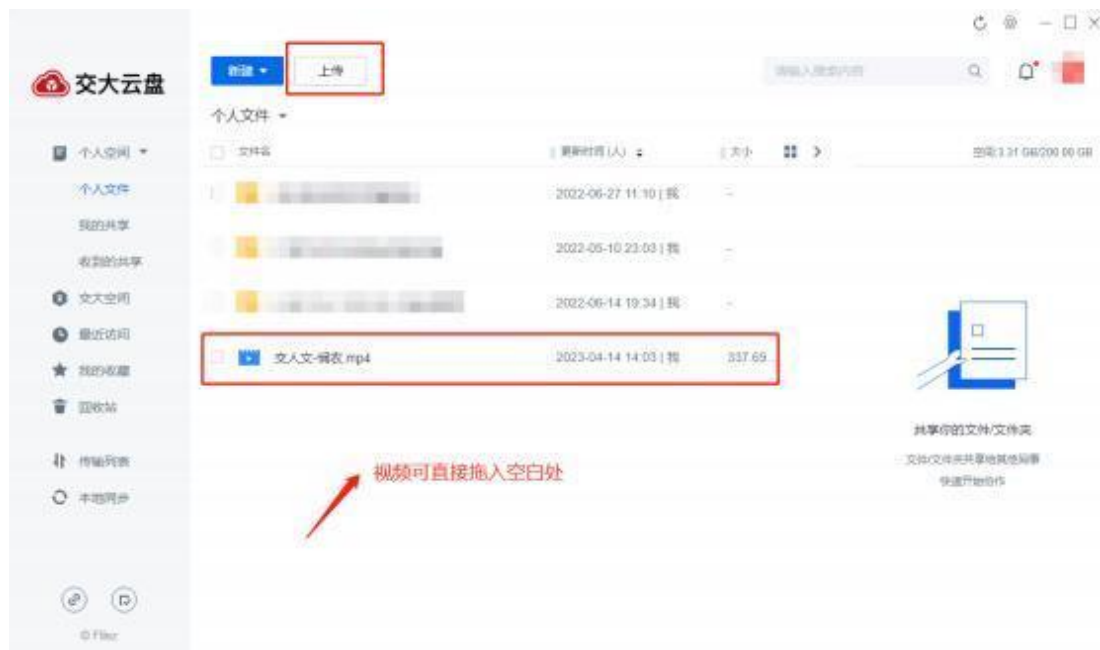

“诗教中国”诗词讲解大赛参赛资料上传指南

1、使用 jAccount 登录：

<https://pan.sjtu.edu.cn>（不限 IP，仅限开通账号的用户访问）

2、进入交大云盘，点击“上传”选择参赛视频（以“选手姓名+诗词名称”命名）；或将视频直接拖入页面空白处。

3、选中参赛视频，点击上方“分享”，选择“新建链接”

4、备注名同视频名称，仅勾选“允许下载”、“允许预览文件”，然后点击“新建链接”。