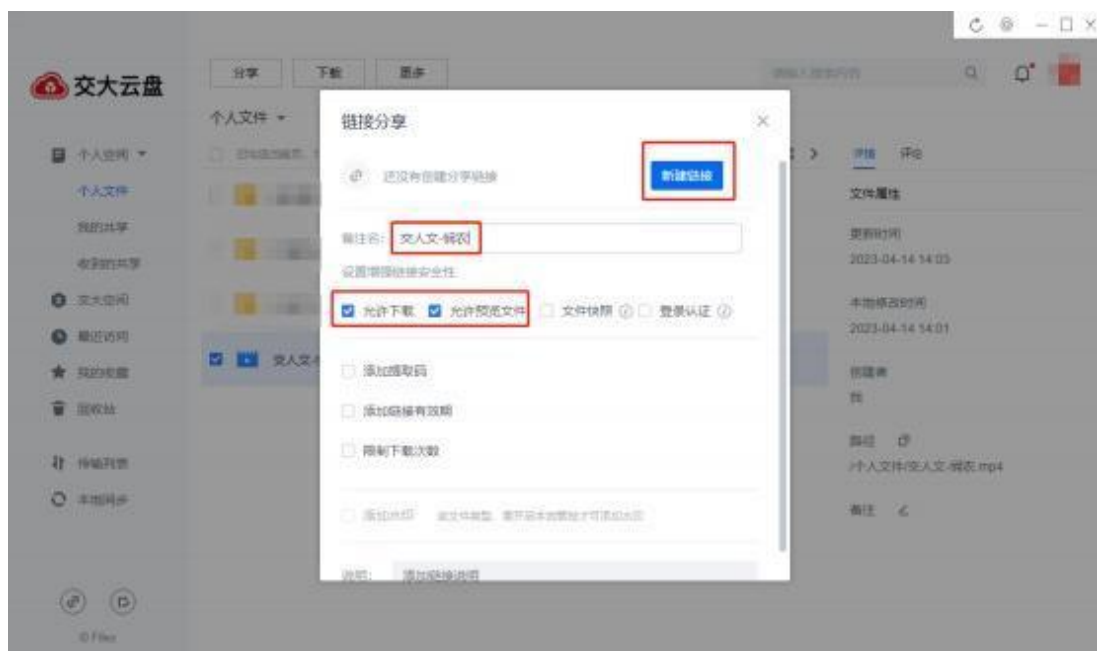

“诗教中国”诗词讲解大赛参赛资料上传指南

1、使用 jAccount 登录：

<https://pan.sjtu.edu.cn>（不限 IP，仅限开通账号的用户访问）

2、进入交大云盘，点击“上传”选择参赛视频（以“选手姓名+诗词名称”命名）；或将视频直接拖入页面空白处。

3、选中参赛视频，点击上方“分享”，选择“新建链接”

4、备注名同视频名称，仅勾选“允许下载”、“允许预览文件”，然后点击“新建链接”。